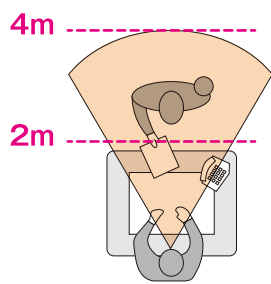

## 遠近両用 累進メガネ

遠く、中間、近く、全て見えます。

## 中近両用 室内用メガネ

30cm~4mまで見えます。