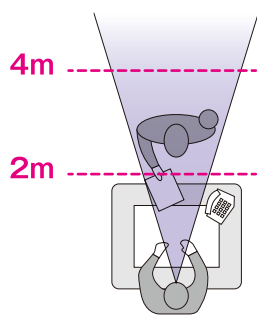

## 中近両用 室内用メガネ

30cm~4mまで見えます。