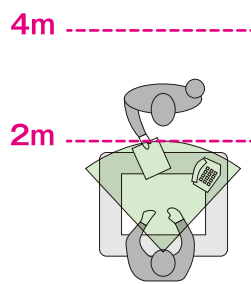

## 遠近両用 累進メガネ

遠く、中間、近く、全て見えます。

## 中近両用 室内用メガネ

30cm~4mまで見えます。

## 近近両用 パソコン用メガネ

30cm~2mまで見えます。